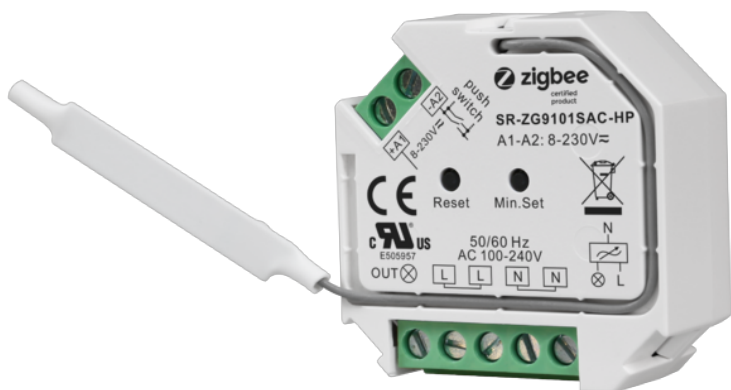

SÄVY Zigbee langaton vastaanotin ja painonappihimmennin

Liitä mikä tahansa himmennettävä SuperLED.fi valikoiman 230V valaisin Zigbee esim. Philips HUE järjestelmään tällä vastaanottimella. Esim. Philips HUE -kännykkäsovelluksen lisäksi voit ohjata valoja yhtäaikaan on-off -kytkimestä tai painonappihimmennimestä. Painonapilta voi kytkeä 230V signaalin vastaanottimelle. Huom! Tarvitsee nolla johdon toimiakseen eli kolme johtoa yhteensä.

Teho	400W, LED 200W
Jännite	100-240VAC
Käyttölämpötila min	-20 +50°C
Kotelointiluokka	IP20
Himmennystapa	Triac himmennys, Painonappi push dim, Zigbee
Asennustapa	Uppo
Hyväksynät	CE, RoHS
Takuu	24kk
KytKentä	Ketjutettava